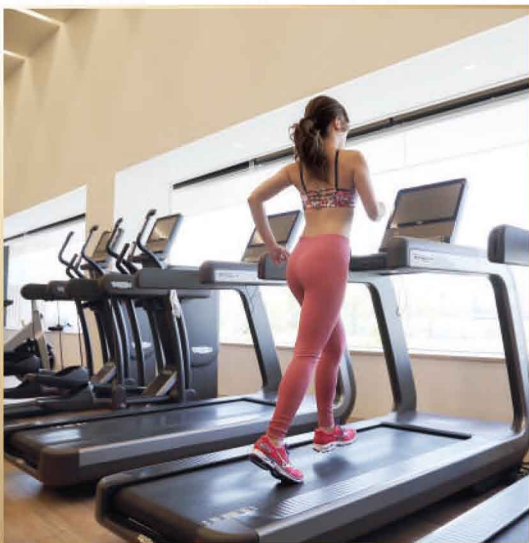

神戸みなと温泉 蓮 ブライダルシェイプアップ

Bridal Shape up

生涯で最も輝く日。
おふたりにとって最高の瞬間を
一番の笑顔で迎えていただきたい。

ラ・スイートで挙式・披露宴をご予約いただいた新郎・新婦様限定

ブライダルシェイプアップ

ホテル ラ・スイート神戸ハーバーランド、
ラ・スイート神戸オーシャンズガーデンで挙式・披露宴をご成約いただいた
新郎・新婦様にスペシャルプランをご用意いたしました。